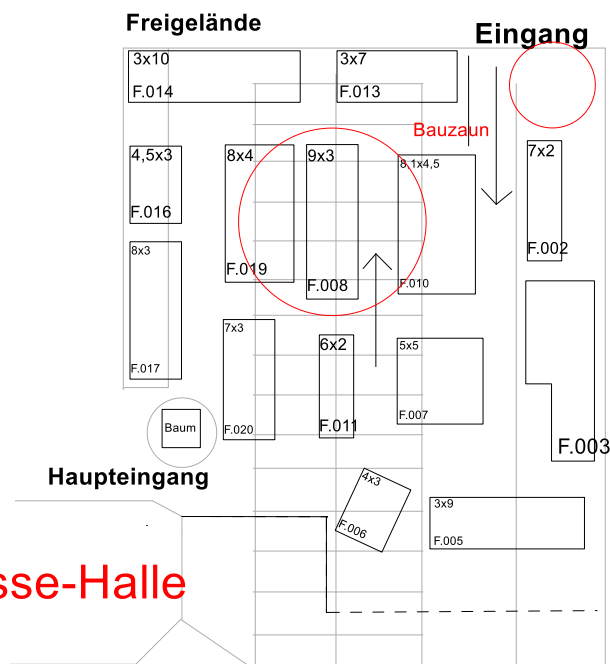

Mit „Abstand“ einer der stärksten Partner im Garagenbau

Besuchen Sie uns!
Stand F008
und besichtigen Sie
unser Modell
PREMIUM
mit vielen Extras!

 **18.-20. SEPT. 2020**
BAUMESSE **HOFHEIM-WALLAU**
BAUEN • WOHNEN • RENOVIEREN • ENERGIESPAREN

Messecenter Rhein-Main
Robert-Bosch-Straße 5-7
65719 Hofheim-Wallau am Taunus

Denken Sie bitte an Ihren
Mund- und Nasenschutz –
Ihre Gesundheit ist uns wichtig!

Messe-Halle